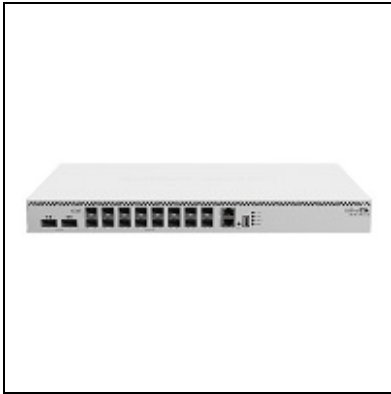

Routerboard CRS518-16XS-2XQ-RM

Kode : CRS518-16XS-2XQ-RM

Kategori : Cloud Router Switch

Harga : Rp 22.000.000,00

Rp 25.330.000,00

CRS518-16XS-2XQ-RM adalah switch layer 3 dengan **2x 100 Gigabit QSFP28 ports dan 16x 25 Gigabit SFP28 ports**. Switch ini dilengkapi dengan routerOS v7 lisensi level 6, dual-redundant hot-swappable power supplies dan fan yang cocok untuk jaringan perusahaan dan data center.

Penawaran Harga Spesial

 08112039555

Spesifikasi CRS518-16XS-2XQ-RM

Product Code	CRS518-16XS-2XQ-RM
Architecture	MIPSBE
CPU	QCA9531 650 MHz
Current Monitor	Yes
Main Storage/NAND	16MB
RAM	64MB
SFP Ports	18
LAN Ports	1
Gigabit	No (LAN)
Switch Chip	98DX8525