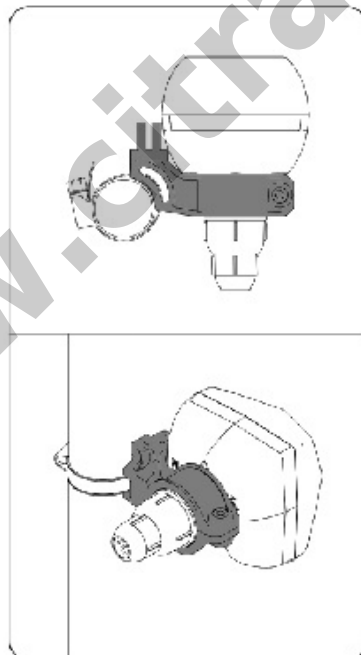

## Mikrotik quickMOUNT Pro LDF

**Kode** : QMP-LDF  
**Kategori** : Perlengkapan Lain  
**Harga** : Rp 65.000,00

QMP-LDF adalah mounting tambahan untuk LDF series.  
- [LDF series](#)

Beberapa pilihan mounting yang dapat digunakan bahkan bisa digunakan dengan tambahan quickMOUNT Pro (QMP).

#Pole mounting option

#Pole mounting option  
with the quickMOUNT pro

\* Harga, spesifikasi, dan ketersediaan bisa berubah dan tidak mengikat

**URL** : <https://www.citraweb.com/produk/951/>

**Informasi lebih lanjut, pemesanan dan pembelian, hubungi: 0274-554444 atau email [sales@citraweb.com](mailto:sales@citraweb.com)**