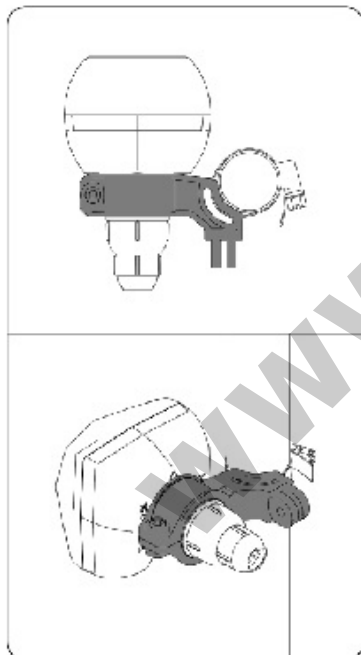

Mikrotik quickMOUNT Pro LDF

Kode : QMP-LDF
Kategori : Perlengkapan Lain
Harga : Rp 65.000,00

QMP-LDF adalah mounting tambahan untuk LDF series.
- [LDF series](#)

Beberapa pilihan mounting yang dapat digunakan bahkan bisa digunakan dengan tambahan quickMOUNT Pro (QMP).

#Pole mounting option

#Pole mounting option
with the quickMOUNT pro

* Harga, spesifikasi, dan ketersediaan bisa berubah dan tidak mengikat

URL : <https://www.citraweb.com/produk/951/>

Informasi lebih lanjut, pemesanan dan pembelian, hubungi: 0274-554444 atau email sales@citraweb.com