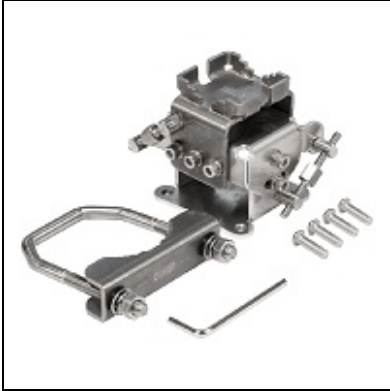

solidMOUNT

Kode : solidMOUNT
Kategori : Perlengkapan Lain
Harga : Rp 350.000,00
Rp 432.000,00

SolidMOUNT adalah mount adapter untuk produk LHG series. Cocok untuk semua LHG termasuk LHG XL.

- Dapat disesuaikan vertikal maupun horizontal
- Terbuat dari metal
- Sudah termasuk U-bolt dan mounting kit

Product code	solidMOUNT
Dimensions	91 x 93 x 169 mm
Compatible devices	LHG series devices
Compatible pole dimensions	Ø 30 - 60 mm

* Harga, spesifikasi, dan ketersediaan bisa berubah dan tidak mengikat

URL : <https://www.citraweb.com/produk/926/>