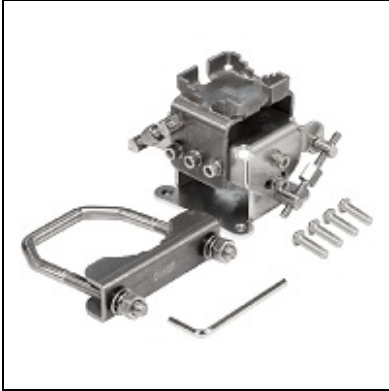

## solidMOUNT

**Kode** : solidMOUNT  
**Kategori** : Perlengkapan Lain  
**Harga** : Rp 432.000,00

SolidMOUNT adalah mount adapter untuk produk LHG series. Cocok untuk semua LHG termasuk LHG XL.

- Dapat disesuaikan vertikal maupun horizontal
- Terbuat dari metal
- Sudah termasuk U-bolt dan mounting kit

Product code	solidMOUNT
Dimensions	91 x 93 x 169 mm
Compatible devices	LHG series devices
Compatible pole dimensions	Ø 30 - 60 mm

\* Harga, spesifikasi, dan ketersediaan bisa berubah dan tidak mengikat