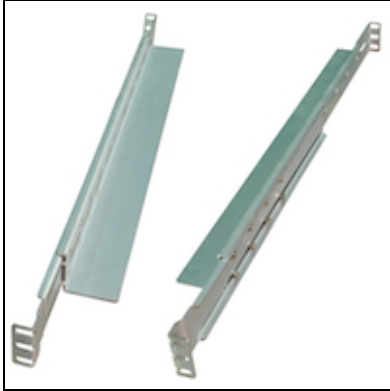

## Rackmount L Rail Universal

**Kode** : RM-LR-U

**Kategori** : Perlengkapan Lain

**Harga** : Rp 375.000,00

Rackmount L Rail Universal

Rackmount L Rail Universal

### Universal Rackmount L Rail Specification :

- Dimension : 560\*80\*45mm
- Min depth : 570mm
- Max depth : 830mm
- Loading up-to : 55kg
- Material : Heavy Duty Metal SPCC Electroplated Orchid Zinc (ROHS)