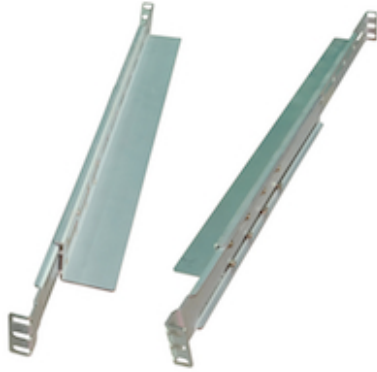

# Rackmount L Rail Universal

**Kode** : RM-LR-U

**Brand** : Lainnya

**Jenis** : Jenis Lainnya

**Harga** : Rp 375.000,00

## Rackmount L Rail Universal

Rackmount L Rail Universal

### Universal Rackmount L Rail Specification :

- Dimension : 560\*80\*45mm
- Min depth : 570mm
- Max depth : 830mm
- Loading up-to : 55kg
- Material : Heavy Duty Metal SPCC Electroplated Orchid Zinc (ROHS)