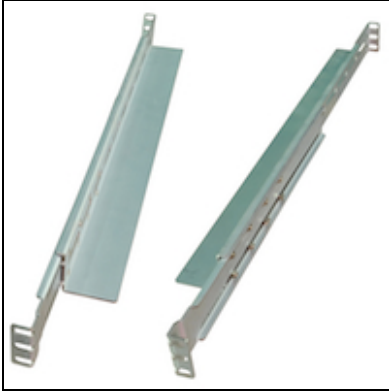

Rackmount L Rail Universal

Kode : RM-LR-U

Kategori : Perlengkapan Lain

Harga : Rp 375.000,00

Rackmount L Rail Universal

Rackmount L Rail Universal

Universal Rackmount L Rail Specification :

- Dimension : 560*80*45mm
- Min depth : 570mm
- Max depth : 830mm
- Loading up-to : 55kg
- Material : Heavy Duty Metal SPCC Electroplated Orchid Zinc (ROHS)