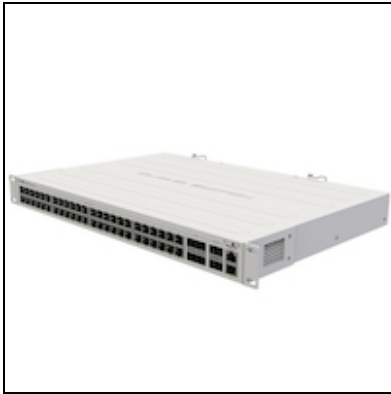

Routerboard CRS354-48G-4S+2Q+RM

Kode : CRS354-48G-4S+2Q+RM

Kategori : Cloud Router Switch

Harga : Rp 9.750.000,00

RouterBoard CRS354-48G-4S+2Q+RM adalah switch layer 3 dengan **48 x 1G RJ45 port**, **4 x 10G SFP+ ports** dan **2 x 40G QSFP+** . Switch ini menggunakan RouterOS (lisensi level 5) untuk menyesuaikan dengan kebutuhan dan menggunakan **Rackmount Case**.

Penawaran Harga Spesial

 **08112039555**

Spesifikasi CRS354-48G-4S+2Q+RM

Product Code	CRS354-48G-4S+2Q+RM
Architecture	MIPS-BE
CPU	QCA9531 650MHz
Current Monitor	No
Main Storage/NAND	16MB
RAM	64MB
SFP Ports	6
LAN Ports	49
Gigabit	Yes
Switch Chip	1
MiniPCI	0
Integrated Wireless	No
MiniPCle	0
SIM Card Slots	No
USB	No
Memory Cards	No
Power Jack	110/220V Dual
802.3af Support	No
POE Input	No
POE Output	No
Serial Port	Yes (RJ45)