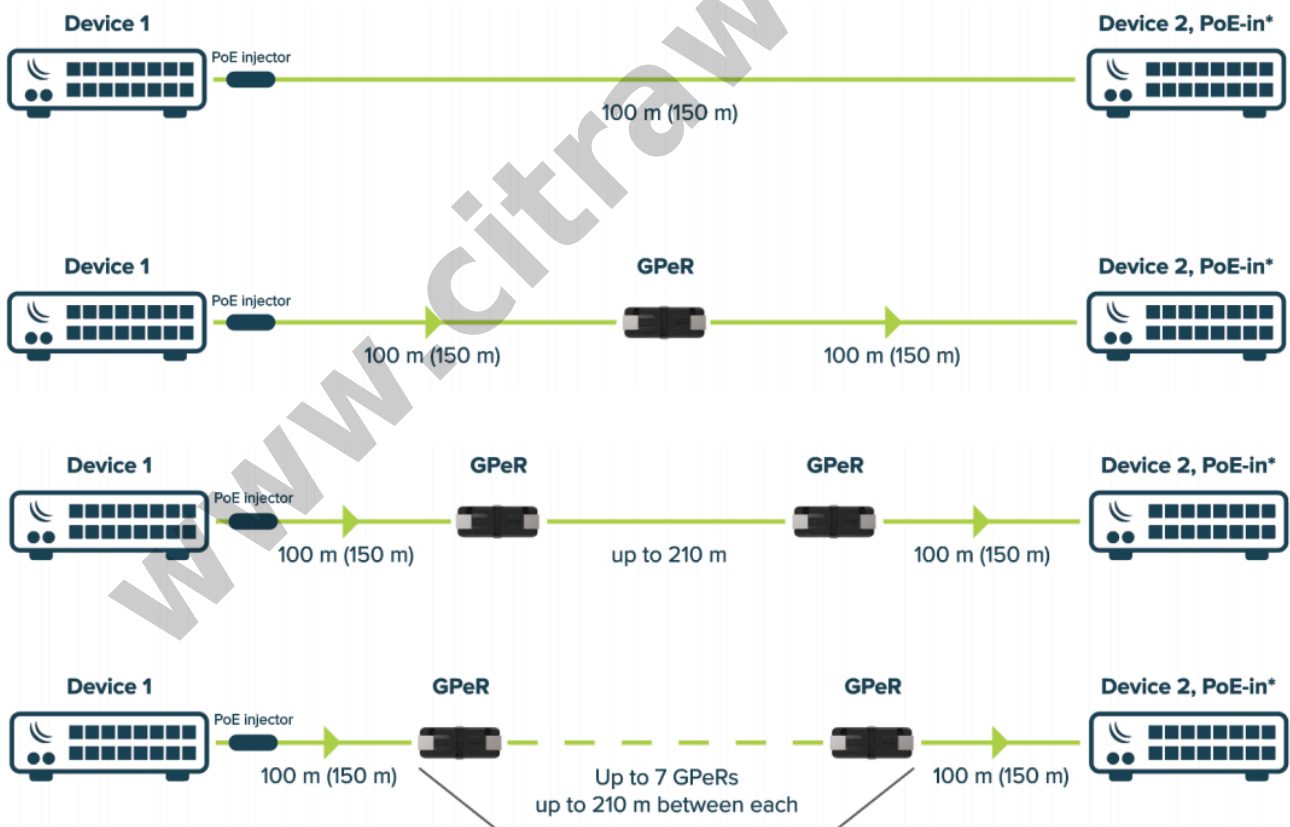

Gigabit Passive Ethernet Repeater

Kode : GPeR
Kategori : Perlengkapan Lain
Harga : Rp 366.000,00
 Rp 430.000,00

GPeR adalah produk yang bisa menjadi solusi cepat dan terjangkau untuk jaringan ethernet anda. Produk ini adalah sebuah gigabit ethernet repeater yang bisa menghubungkan perangkat jaringan dengan jarak 100-150m. Atau bisa juga menghubungkan antar sesama GPeR dengan jarak 210m hingga maksimal mencapai 1.500m.

*Dibutuhkan power via PoE untuk dapat berfungsi

Product code : GPeR

10/100/1000 Ethernet ports : 1

Number of 1G Ethernet ports with PoE-out : 1

Max out per port output (input < 30 V) : 0.7 A

Max out per port output (input > 30 V) : 2 A

Max total out (A) : 2 A

PoE in : 802.3af/at

PoE in input Voltage : 24-57 V

PoE out : 802.3af/at

Tested ambient temperature : -40°C to 70°C

** Harga, spesifikasi, dan ketersediaan bisa berubah dan tidak mengikat*