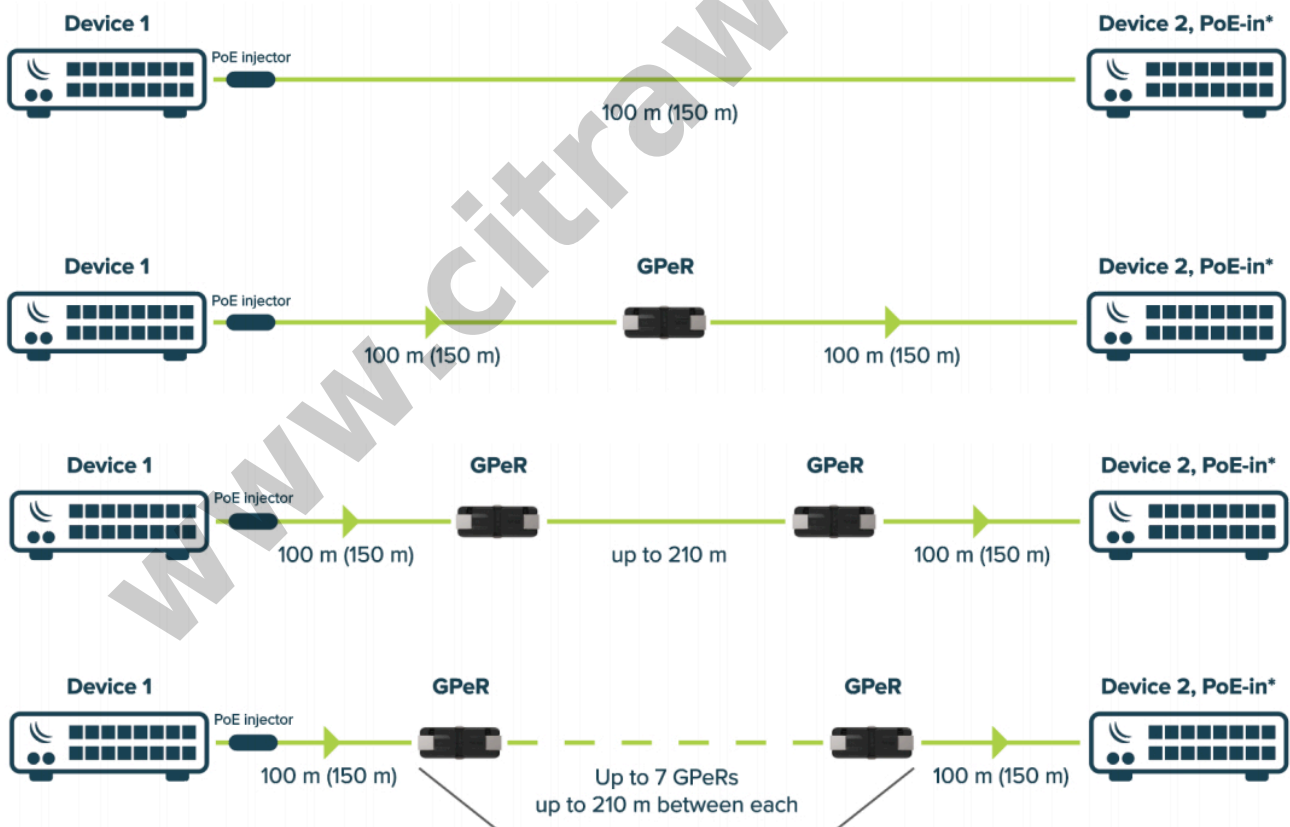

Gigabit Passive Ethernet Repeater

Kode : GPeR
Kategori : Perlengkapan Lain
Harga : Rp 272.000,00

GPeR adalah produk yang bisa menjadi solusi cepat dan terjangkau untuk jaringan ethernet anda. Produk ini adalah sebuah gigabit ethernet repeater yang bisa menghubungkan perangkat jaringan dengan jarak 100-150m. Atau bisa juga menghubungkan antar sesama GPeR dengan jarak 210m hingga maksimal mencapai 1.500m.

**Dibutuhkan power via PoE untuk dapat berfungsi*

Product code : GPeR

10/100/1000 Ethernet ports : 1

Number of 1G Ethernet ports with PoE-out : 1

Max out per port output (input < 30 V) : 0.7 A

Max out per port output (input > 30 V) : 2 A

Max total out (A) : 2 A

PoE in : 802.3af/at

PoE in input Voltage : 24-57 V

PoE out : 802.3af/at

Tested ambient temperature : -40°C to 70°C

** Harga, spesifikasi, dan ketersediaan bisa berubah dan tidak mengikat*