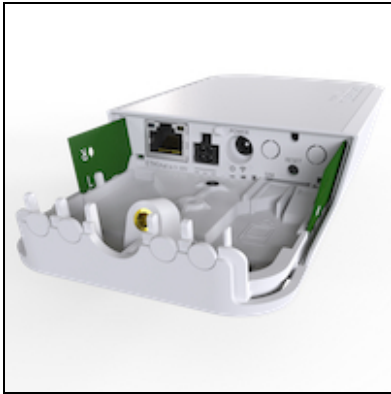

Router Wireless RBwAP LTE Kit

Kode : RBwAP-LTE-Kit
Kategori : Discontinued
Harga : Rp 2.092.000,00

RBwAP LTE Kit merupakan produk access point embedded 2,4 GHz dan juga sebagai LTE Modem yang bisa digunakan di dalam maupun luar ruangan. Dilengkapi dengan R11e-LTE dan antenna internal LTE + Wifi, sudah termasuk power adaptor dan juga support PoE Passive.

Penawaran Harga Spesial
 08112039555

Router ini adalah varian baru dari Routerboard WAP yang memungkinkan digunakan sebagai Access Point independen dengan memanfaatkan koneksi internet mobile (2G/3G/4G). Dengan fitur routerOS yang cukup banyak router ini menjadi sangat fleksible pemasangannya (Outdoor/Indoor).