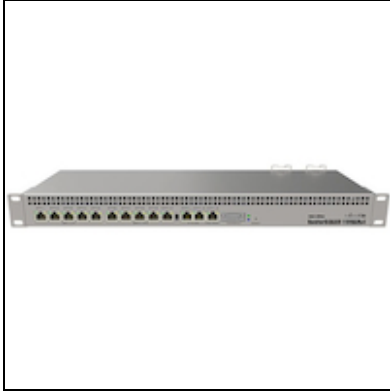

## Router RB1100Dx4 1U Rackmount

**Kode** : RB1100Dx4  
**Kategori** : Router Indoor  
**Harga** : Rp 5.300.000,00  
Rp 6.225.000,00

Adalah produk penerus dari varian RB1100 series yang menggunakan spesifikasi hardware yang lebih baru yaitu processor Alpine AL21400 1.4GHz Quad Core yang dilengkapi dengan storage tambahan **60GB M.2 SSD** , 1GB RAM , routerOS level 6, dan casing 1U rackmount.

Penawaran Harga Spesial

08112039555

**Included Parts :**

**Spesifikasi RB1100Dx4**

Product Code	RB1100Dx4
Architecture	ARM
CPU	Alpine 1.4GHz
Current Monitor	Yes
Main Storage/NAND	128MB
RAM	1GB
SFP Ports	0
LAN Ports	13
Gigabit	Yes