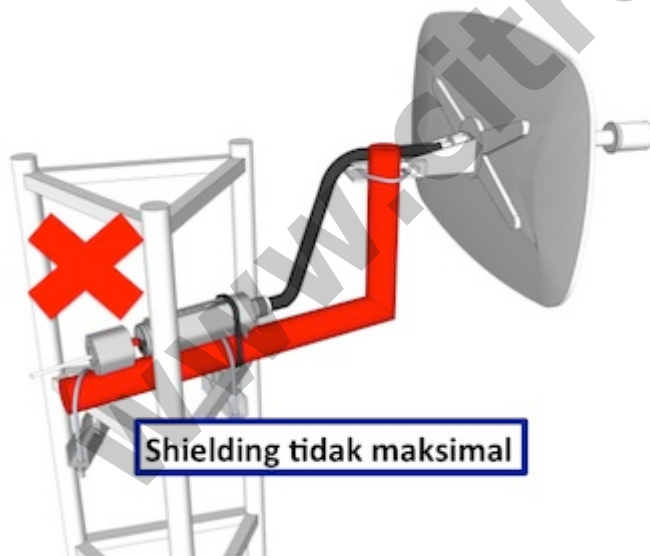

GrooveG 52HPacn (CPE 2GHz/5Ghz)

Kode : RBGrooveG-52HPacn

Brand : Discontinued

Jenis : Discontinued

Harga : Rp 1.186.000,00

The New Groove still smallest outdoor series model - a fully featured RouterBOARD powered by RouterOS. Weatherproof, durable and ready to use. It has one Gigabit Ethernet port with PoE support and a built-in 400mW 802.11a/b/g/n/ac wireless radio. With the Nv2 TDMA technology, 125Mbit aggregate throughput is possible, limited only by the ethernet port! Tidak bisa digunakan sebagai access point, hanya sebagai CPE atau point to point.

Jika Anda akan menghubungkan Groove dengan antenna menggunakan kabel jumper N-Male to N-Male, mungkin Anda juga membutuhkan [Connector N-Female to N-Female](#).

Pemasangan Groove yang kurang tepat :

Pemasangan Groove yang direkomendasikan :