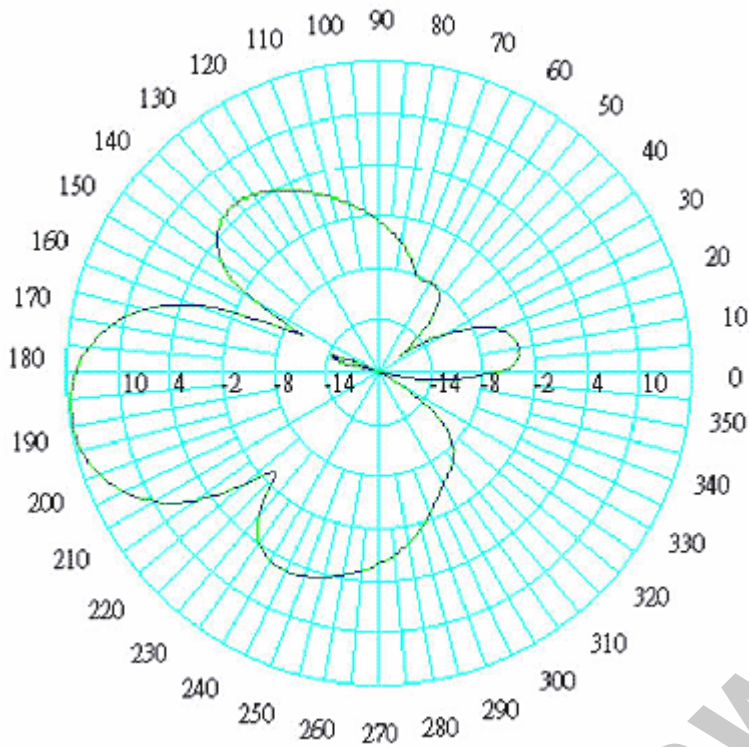

Embedded Antenna & Enclosure Specifications:

- **Frequency:** 2400-2484 MHz
- **Antenna Gain:** 15 dBi
- **VSWR:** 1.5:1
- **Impedance:** 50 Ohm
- **Operating Temperature:** -45 - 80 deg C
- **Beam Width (H):** 41 Deg
- **Beam Width (V):** 41 Deg
- **Dimensions (outer):** 280mm (L) x 265mm (w) x 95mm (d)
- **Weight:** 2.85 kg