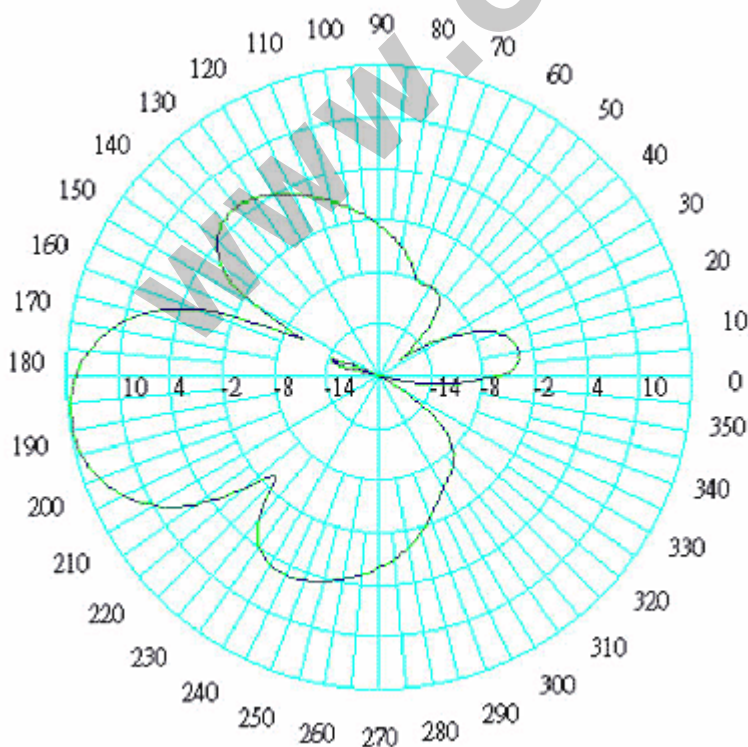

Detail Barang:

- Routerboard 411 dengan outdoor box dan embedded antenna 2.4GHz
- 1 port ethernet (1 untuk PoE)
- 1 slot minipci
- 1 buah Atheros MiniPCI Wireless 802.11a+b+g 54Mbps 2.4/5GHz 350mW
- 1 Insulator Ethernet
- Power Adaptor 24V
- Power over Ethernet Splitter
- Pole mounting bracket
- Lisensi Mikrotik RouterOS AP - Level 3 /CF

USB	No
Memory Cards	No
Power Jack	10-28V
802.3af Support	No
POE Input	10-28V
POE Output	No
Serial Port	DB9/RS232
Voltage Monitor	No
Temperature Sensor	No
Dimentions	105mm x 105mm
Operating System	RouterOS
Temperature Range	-30C .. +60C
RouterOS License	Level3

Embedded Antenna & Enclosure Specifications:

- **Frequency:** 2400-2484 MHz
- **Antenna Gain:** 15 dbi
- **VSWR:** 1.5:1
- **Impedance:** 50 Ohm
- **Operating Temperature:** -45 - 80 deg C
- **Beam Width (H):** 41 Deg
- **Beam Width (V):** 41 Deg
- **Dimmentions (outer):** 280mm (L) x 265mm (w) x 95mm (d)
- **Weight:** 2.85 kg