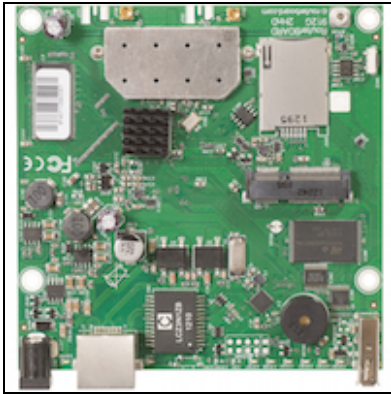

Routerboard RB912UAG-2HPnD

Kode : RB912UAG-2HPnD

Kategori : RouterBoard (only)

Harga : Rp 750.000,00

Rp 1.186.000,00

BOARD ONLY - RB912UAG-2HPnD adalah routerboard yang bisa digunakan sebagai access point dengan (multi client). Memiliki 1 buah port gigabit ethernet dan juga 1 Integrated Wlan 2.4Ghz. Sudah termasuk lisensi RouterOS level 4.

Penawaran Harga Spesial

08112039555

Produk ini berupa board only, tanpa casing, adaptor, wireless card, antenna, dan perangkat tambahan apapun. Harus dirakit terlebih dahulu sebelum digunakan.

Spesifikasi RB912UAG-2HPnD

Product Code	RB912UAG-2HPnD
Architecture	MIPS-BE
CPU	AR9342 600MHz
Current Monitor	No
Main Storage/NAND	128MB
RAM	64MB
SFP Ports	0
LAN Ports	1
Gigabit	Yes
Switch Chip	No
MiniPCI	0
Integrated Wireless	1
Wireless Standarts	802.11 b/g/n
Wireless Tx Power	30dbm
Integrated Antenna	No
MiniPCle	1
SIM Card Slots	Yes
USB	Yes
Power on USB	Yes