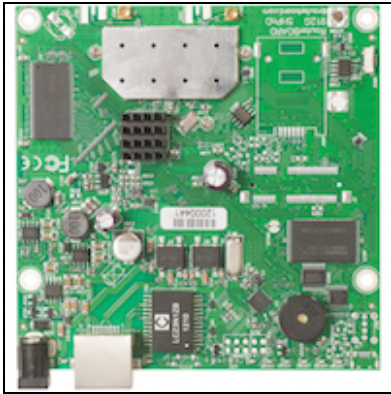

# Routerboard RB911G-2HPnD

**Kode** : RB911G-2HPnD

**Kategori** : RouterBoard (only)

**Harga** : Rp 755.000,00

**BOARD ONLY** - RB911G-2HPnD adalah routerboard yang dikhususkan sebagai CPE/wireless client, atau point to point (tidak bisa difungsikan sebagai access point dengan multi client). Memiliki 1 buah port ethernet dan juga 1 Integrated Wlan 2.4Ghz. Sudah termasuk lisensi RouterOS level 3.

Penawaran Harga Spesial

08112039555

**Produk ini berupa board only, tanpa casing, adaptor, wireless card, antenna, dan perangkat tambahan apapun. Harus dirakit terlebih dahulu sebelum digunakan.**

## Spesifikasi RB911G-2HPnD

Product Code	RB911G-2HPnD
Architecture	MIPS-BE
CPU	AR7241 600MHz
Current Monitor	No
Main Storage/NAND	128MB
RAM	64MB
SFP Ports	0
LAN Ports	1
Gigabit	Yes
Switch Chip	No
MiniPCI	0
Integrated Wireless	1
Wireless Standarts	802.11 b/g/n
Wireless Tx Power	30dbm
Integrated Antenna	No
MiniPCle	0
SIM Card Slots	No
USB	No
Memory Cards	No