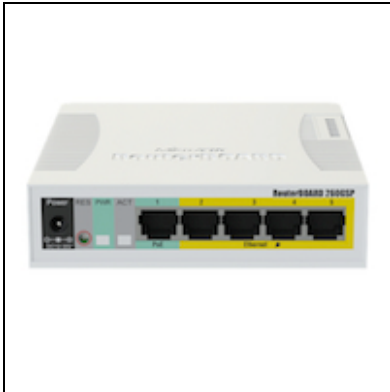

Switch Gigabit 5 port RB260GSP

Kode : RB260GSP
Kategori : Switch
Harga : Rp 883.000,00

Produk ini merupakan switch gigabit 5 port + **1 SFP port** dengan kemasan plastik, dengan prosesor Taifatech TF470 NAT accelerator (RISC, 50MHz), Atheros Switch Chip. Menggunakan Switch Operating System (SwOS) dari MikroTik. Sudah termasuk adaptor 12V. **PoE Out di Port 2-5**

Mampu melakukan fungsi-fungsi standart manageable switch, plus dapat mengatur port-to-port forwarding, menerapkan MAC filter, mengkonfigurasi VLAN, mirror traffic, bandwidth limitation, dan bahkan mengubah beberapa MAC dan IP header. Dikonfigurasi dilakukan menggunakan web. **PoE Out di Port 2-5**

Spesifikasi RB260GSP

Product Code	RB260GSP
Architecture	RISC
CPU	Taifatech TF470 50MHz
Current Monitor	No
Main Storage/NAND	32MB
RAM	96K
SFP Ports	1
LAN Ports	5
Gigabit	Yes
Switch Chip	1
MiniPCI	0
Integrated Wireless	No

MiniPCle	0
SIM Card Slots	No
USB	No
Memory Cards	No
Power Jack	10-28V
802.3af Support	No
POE Input	10-28V
POE Output	Yes, Port 2-5
Serial Port	No
Voltage Monitor	No
Temperature Sensor	No
Dimentions	113x89x28mm
Operating System	SwOS
Temperature Range	-40C .. +55C
RouterOS License	-