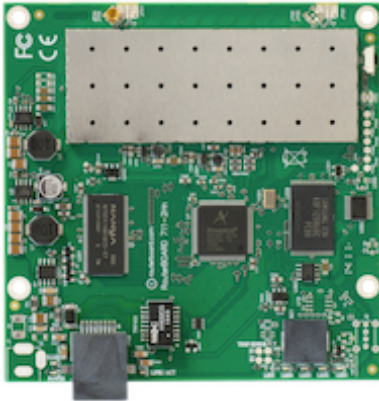

Routerboard RB711-5Hn

Kode : RB711-5Hn
Brand : Discontinued
Jenis : Discontinued
Harga : Rp 755.000,00

BOARD ONLY - RB711-5Hn adalah routerboard yang dikhususkan sebagai CPE/wireless client, atau point to point (tidak bisa difungsikan sebagai access point dengan multi client). Memiliki 1 buah port ethernet dan juga 1 Integrated Wlan 5Ghz. Beserta lisensi RouterOS level 3.

Produk ini berupa board only, tanpa casing, adaptor, wireless card, antenna, dan perangkat tambahan apapun. Harus dirakit terlebih dahulu sebelum digunakan.

Spesifikasi RB711-5Hn	
Product Code	RB711-5Hn
Architecture	MIPS-BE
CPU	AR7241 400MHz
Current Monitor	No
Main Storage/NAND	64MB
RAM	32MB
SFP Ports	0
LAN Ports	1
Gigabit	No
Switch Chip	No
MiniPCI	0
Integrated Wireless	1
Wireless Standarts	802.11 a/n
Wireless Tx Power	22dbm
Integrated Antenna	No
MiniPCle	0

SIM Card Slots	No
USB	No
Memory Cards	No
Power Jack	No
802.3af Support	No
POE Input	10-30V
POE Output	No
Serial Port	No
Voltage Monitor	No
Temperature Sensor	No
Dimentions	105mm x 105mm
Operating System	RouterOS
Temperature Range	-30C .. +60C
RouterOS License	Level3