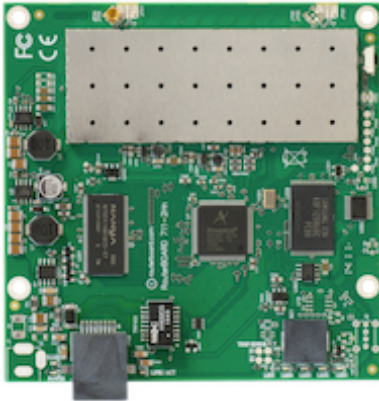

Routerboard RB711-2Hn

Kode : RB711-2Hn
Brand : Discontinued
Jenis : Discontinued
Harga : Rp 690.000,00

BOARD ONLY - RB711-2Hn adalah routerboard yang dikhususkan sebagai CPE/wireless client, atau point to point (tidak bisa difungsikan sebagai access point dengan multi client). Memiliki 1 buah port ethernet dan juga 1 Integrated Wlan 2Ghz. Beserta lisensi RouterOS level 3.

Produk ini berupa board only, tanpa casing, adaptor, wireless card, antenna, dan perangkat tambahan apapun. Harus dirakit terlebih dahulu sebelum digunakan.

Spesifikasi RB711-2Hn	
Product Code	RB711-2Hn
Architecture	MIPS-BE
CPU	AR7241 400MHz
Current Monitor	No
Main Storage/NAND	64MB
RAM	32MB
SFP Ports	0
LAN Ports	1
Gigabit	No
Switch Chip	No
MiniPCI	0
Integrated Wireless	1
Wireless Standarts	802.11 b/g/n
Wireless Tx Power	27dbm
Integrated Antenna	No
MiniPCle	0

SIM Card Slots	No
USB	No
Memory Cards	No
Power Jack	No
802.3af Support	No
POE Input	10-30V
POE Output	No
Serial Port	No
Voltage Monitor	No
Temperature Sensor	No
Dimentions	105mm x 105mm
Operating System	RouterOS
Temperature Range	-30C .. +60C
RouterOS License	Level3