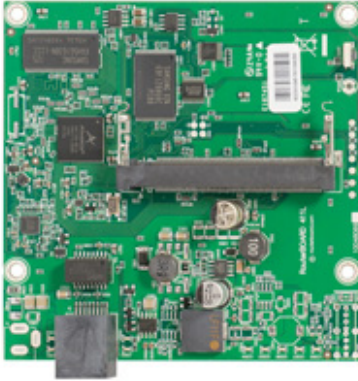

Routerboard RB411L

Kode : RB411L
Brand : Discontinued
Jenis : Discontinued
Harga : Rp 583.000,00

BOARD ONLY - RB411 adalah routerboard yang dikhususkan sebagai CPE/wireless client, atau point to point (tidak bisa difungsikan sebagai access point dengan multi client). Memiliki 1 buah port ethernet dan 1 buah slot minipci. Tidak memiliki port concole. Beserta lisensi RouterOS level 3.

Produk ini berupa board only, tanpa casing, adaptor, wireless card, antenna, dan perangkat tambahan apapun. Harus dirakit terlebih dahulu sebelum digunakan.

Spesifikasi RB411L	
Product Code	RB411L
Architecture	MIPS-BE
CPU	AR7130 300MHz
Current Monitor	No
Main Storage/NAND	64MB
RAM	32MB
SFP Ports	0
LAN Ports	1
Gigabit	No
Switch Chip	No
MiniPCI	1
Integrated Wireless	No
MiniPCle	0
SIM Card Slots	No
USB	No
Memory Cards	No

Power Jack	No
802.3af Support	No
POE Input	10-28V
POE Output	No
Serial Port	No
Voltage Monitor	No
Temperature Sensor	No
Dimentions	105mm x 105mm
Operating System	RouterOS
Temperature Range	-30C .. +60C
RouterOS License	Level3