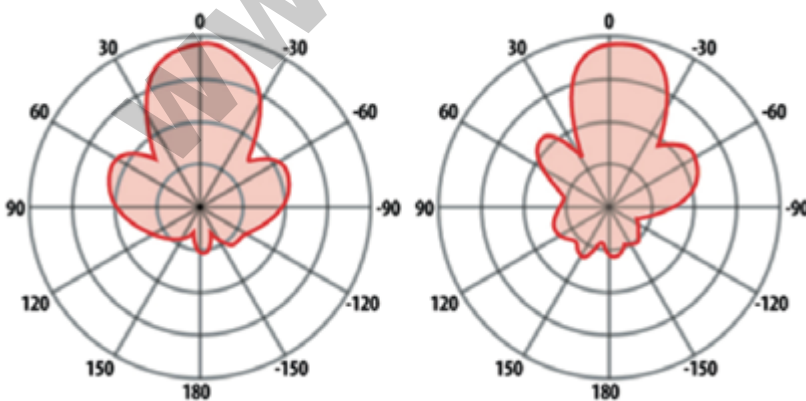

Detail Barang:

- 1 StationBox Mikro Enclosure
- 1 5ghz Flat-Panel Antenna (Mounted Inside Enclosure)
- 1 Mounting Bracket
- 2 Tiewrap

Spesifikasi Antenna:

5 GHz - 15 dBi MiMo dual polarization antenna

Freq. range: 5470-5850 MHz

Beam angle: 28°/30°

VSWR: ≤1,5

Petunjuk Instalasi:

<http://www.rfelements.com/download/InstallationGuide-SBXMikro.pdf>

* Harga, spesifikasi, dan ketersediaan bisa berubah dan tidak mengikat

URL : <https://www.citraweb.com/produk/269/>