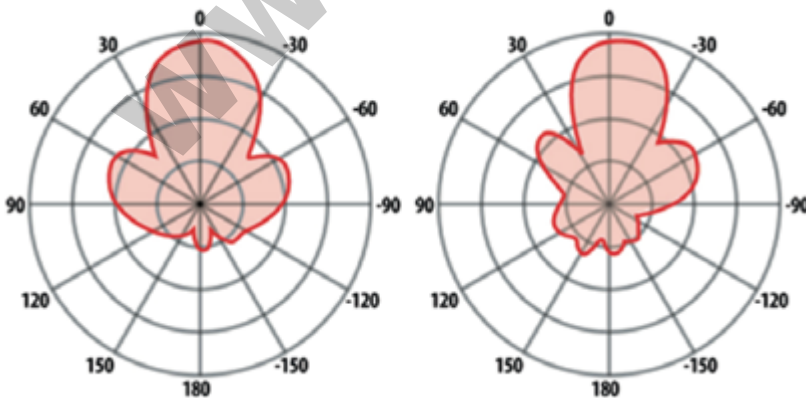

Beam angle: 28°/30°

VSWR: ≤1,5

Petunjuk Instalasi:

<http://www.rfelements.com/download/InstallationGuide-SBXMikro.pdf>

* Harga, spesifikasi, dan ketersediaan bisa berubah dan tidak mengikat

URL : <https://www.citraweb.com/produk/269/>