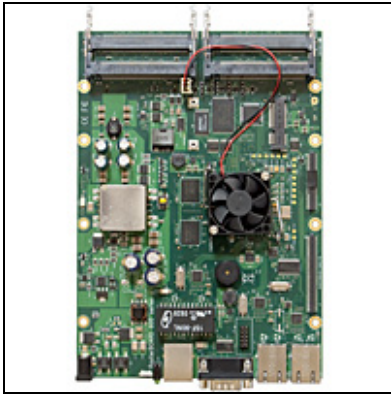

Routerboard RB800

Kode : RB800

Kategori : RouterBoard (only)

Harga : Rp 5.390.000,00

BOARD ONLY - Routerboard untuk wireless tercepat, dengan processor pilihan powerpc MPC8544 800MHz CPU, 256MB RAM, dilengkapi 3 port gigabit ethernet dan 4 slot minipci wireless. Termasuk RouterOS Mikrotik level 6.

Penawaran Harga Spesial

08112039555

Produk ini berupa board only, tanpa casing, adaptor, wireless card, antenna, dan perangkat tambahan apapun. Harus dirakit terlebih dahulu sebelum digunakan.

Spesifikasi RB800

Product Code	RB800
Architecture	PPC
CPU	MPC8544 800MHz
Current Monitor	No
Main Storage/NAND	512MB
RAM	256MB
SFP Ports	0
LAN Ports	3
Gigabit	Yes
Switch Chip	1
MiniPCI	4
Integrated Wireless	No
MiniPCle	1
SIM Card Slots	No
USB	No
Memory Cards	1
Memory Card Type	CF