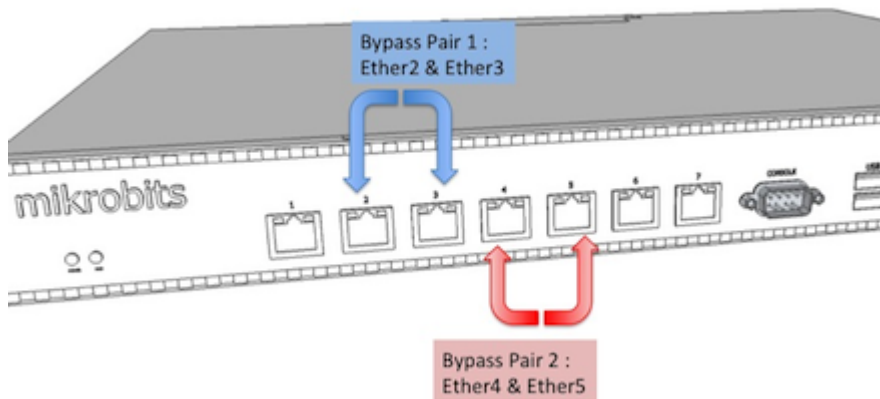

* Harga, spesifikasi, dan ketersediaan bisa berubah dan tidak mengikat

URL : <https://www.citraweb.com/produk/250/>

Informasi lebih lanjut, pemesanan dan pembelian, hubungi: 0274-554444 atau email sales@citraweb.com