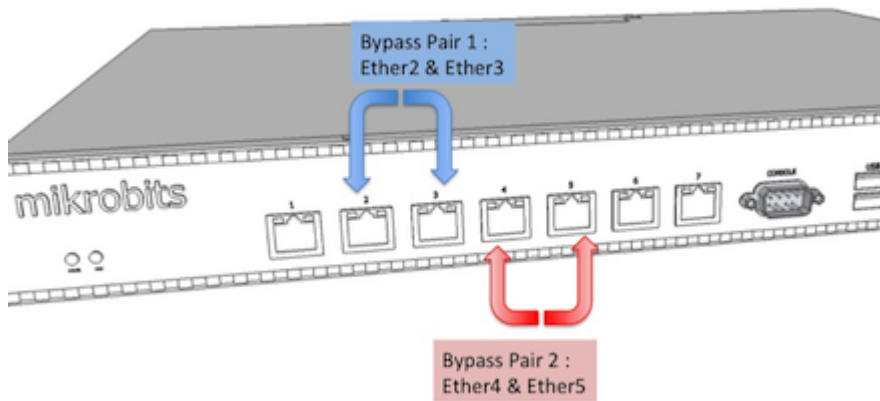

* Harga, spesifikasi, dan ketersediaan bisa berubah dan tidak mengikat

URL : <https://www.citraweb.com/produk/248/>

Informasi lebih lanjut, pemesanan dan pembelian, hubungi: 0274-554444 atau email sales@citraweb.com