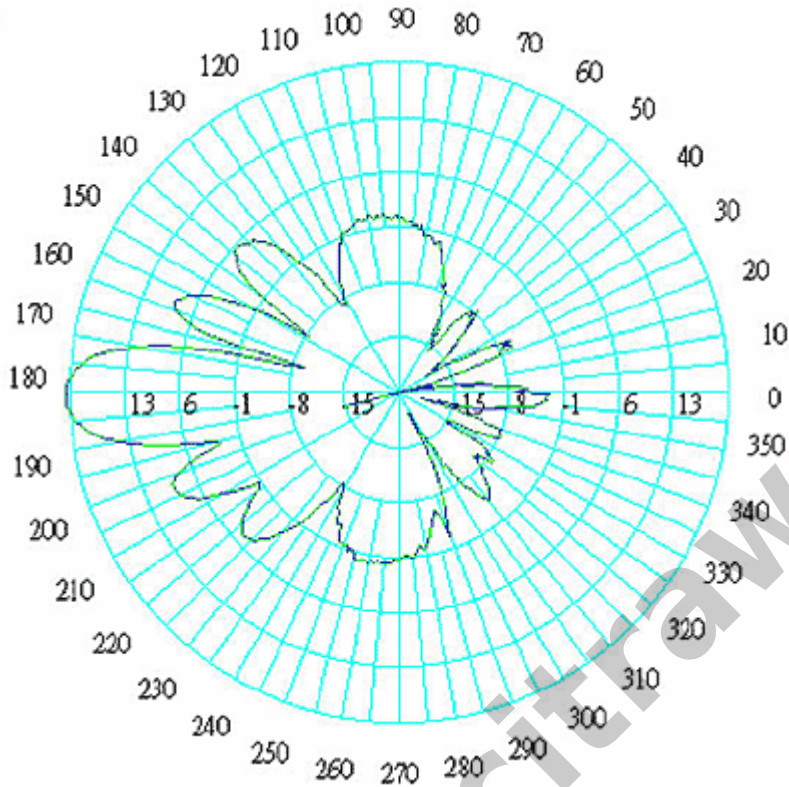

### Embedded Antenna & Enclosure Specifications:

- **Frequency:** 5400-5850MHz
- **Antenna Gain:** 20 dbi
- **VSWR:** 1.5:1
- **Impedance:** 50 Ohm

- **Operating Temperature:** -45 to 80 deg C
- **Beam Width (H):** 18 Deg
- **Beam Width (V):** 18 Deg
- **Dimmentions (outer):** 280mm (L) x 265mm (w) x 95mm (d)
- **Weight:** 2.85 kg