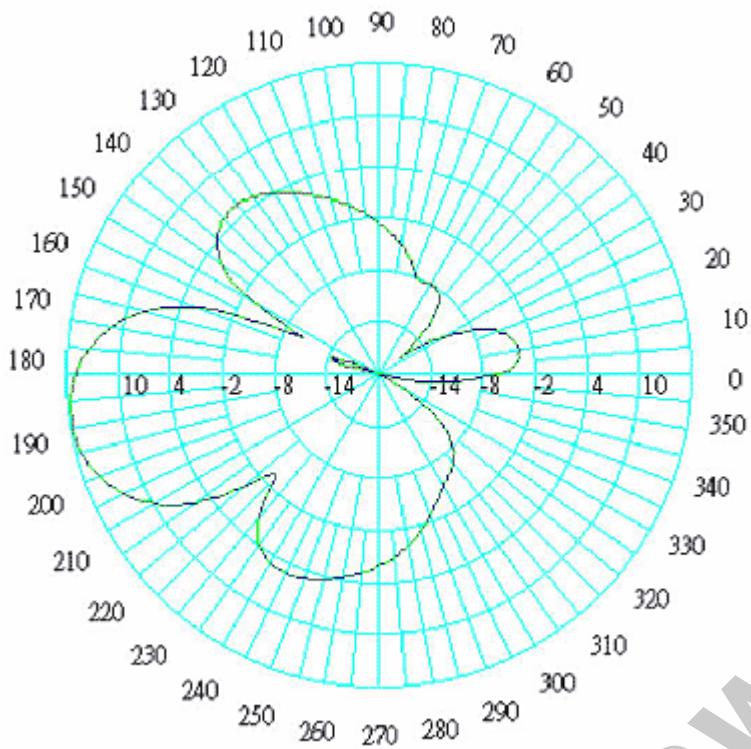

**Embedded Antenna & Enclosure Specifications:**

- **Frequency:** 2400-2484 MHz
- **Antenna Gain:** 15 dbi
- **VSWR:** 1.5:1
- **Impedance:** 50 Ohm
- **Operating Temperature:** -45 - 80 deg C
- **Beam Width (H):** 41 Deg
- **Beam Width (V):** 41 Deg
- **Dimmentions (outer):** 280mm (L) x 265mm (w) x 95mm (d)
- **Weight:** 2.85 kg