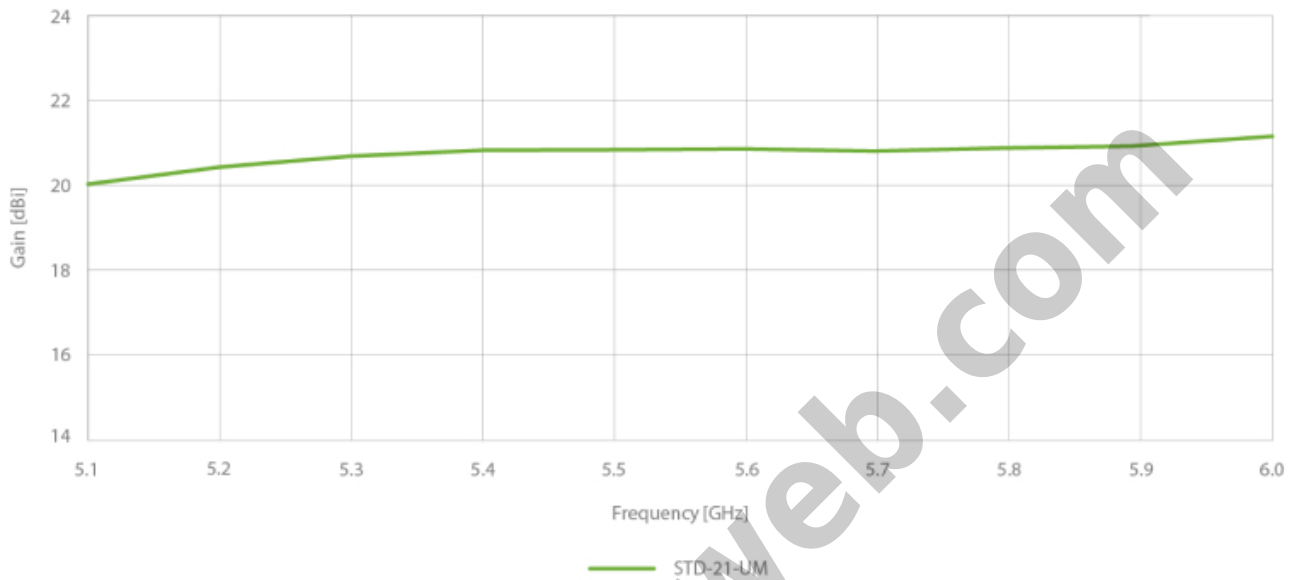

stabil menghasilkan performa lapangan yang andal saat terjadi perubahan kanal radio.

Konektivitas Radio yang Fleksibel

Antena **StarterDish UM** menyediakan koneksi waveguide langsung ke konektor waveguide Ubiquiti Networks dan Mimosa.

StarterAdapter, yang dijual terpisah, memungkinkan konektivitas dengan perangkat radio apa pun yang menggunakan antarmuka koaksial. Adapter ini dilengkapi dengan sepasang konektor RP-SMA dan tidak termasuk dalam paket **StarterDish UM**.