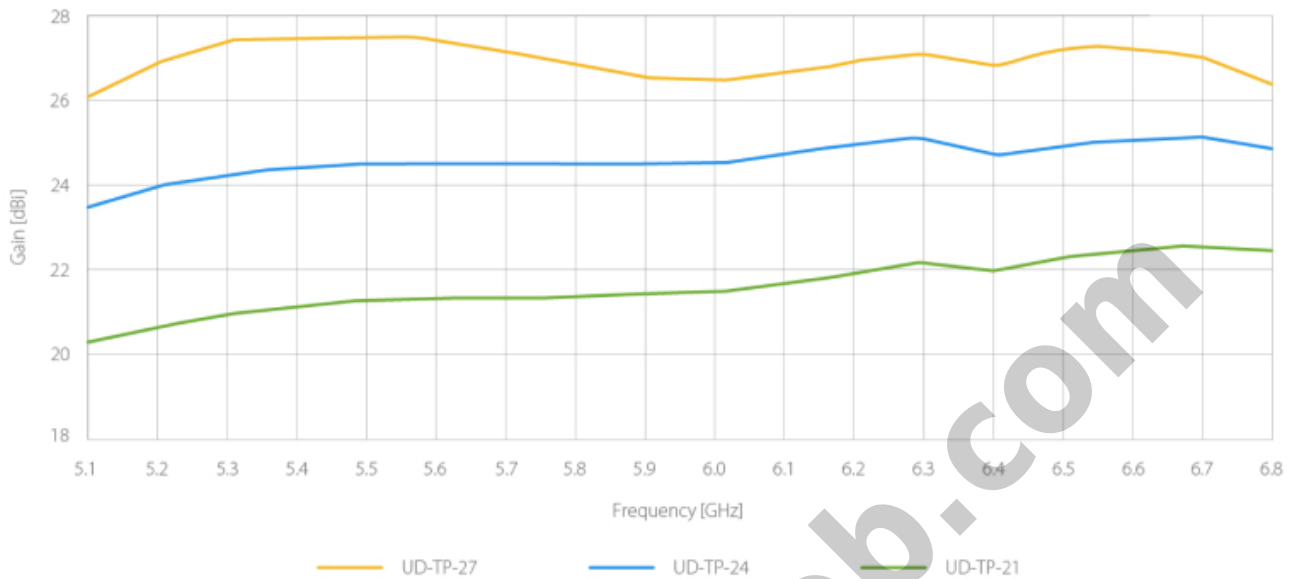

TwistPort Connector

TwistPort adalah konektor waveguide inovatif dengan sistem kunci cepat dan hampir tanpa kehilangan sinyal. Dirancang untuk menyambungkan antena dengan radio RF elements, **TwistPort** menghadirkan standar baru perangkat nirkabel yang **lebih cepat, efisien, dan mudah digunakan**.

Koneksi Mudah

Desain "putar dan kunci" yang praktis memungkinkan pemasangan radio hanya dengan satu tangan. Cepat, elegan, efisien dan praktis.

Lossless

Konektor **TwistPort** hampir tidak memiliki Lossless. Tanpa konektor koaksial atau kabel, sinyal dari radio ke antena dapat tersalurkan sepenuhnya. Teknologi waveguide membuat Lossless pada **TwistPort** nyaris tidak terukur.

Kompatibilitas Lintas Platform

UltraDish TP Antenna dapat digunakan dengan semua radio yang memiliki antarmuka **TwistPort**, serta berbagai radio pihak ketiga melalui **Adaptor TwistPort**.